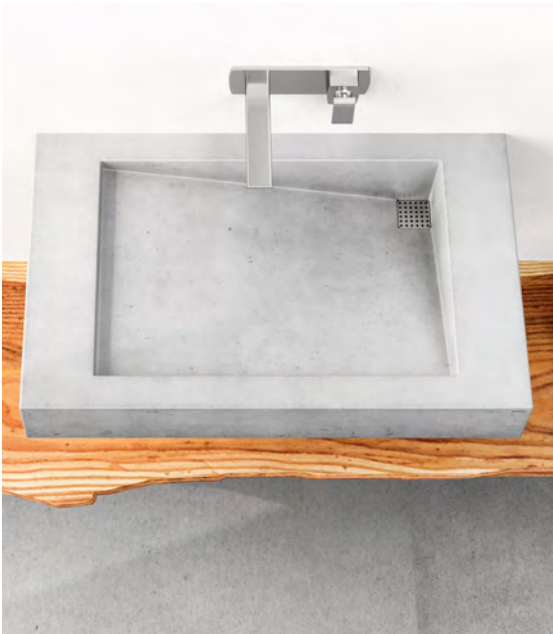

Gravelli

SLANT 03 SINGLE

Závěsné umyvadlo s netradičním moderním designem. Ideální pro všechny, kteří rádi překvapují výraznými prvky v interiéru. Dno se ze všech stran svažuje k odtoku, a vytváří tak skvělý spád i zajímavou hru s tvary.

Tomáš Vacek

design (2015) Tomáš Vacek

ODSTÍNY

šedá: gw03sgr

antracit: gw03san

písková: gw03ssnd

ROZMĚRY (mm)